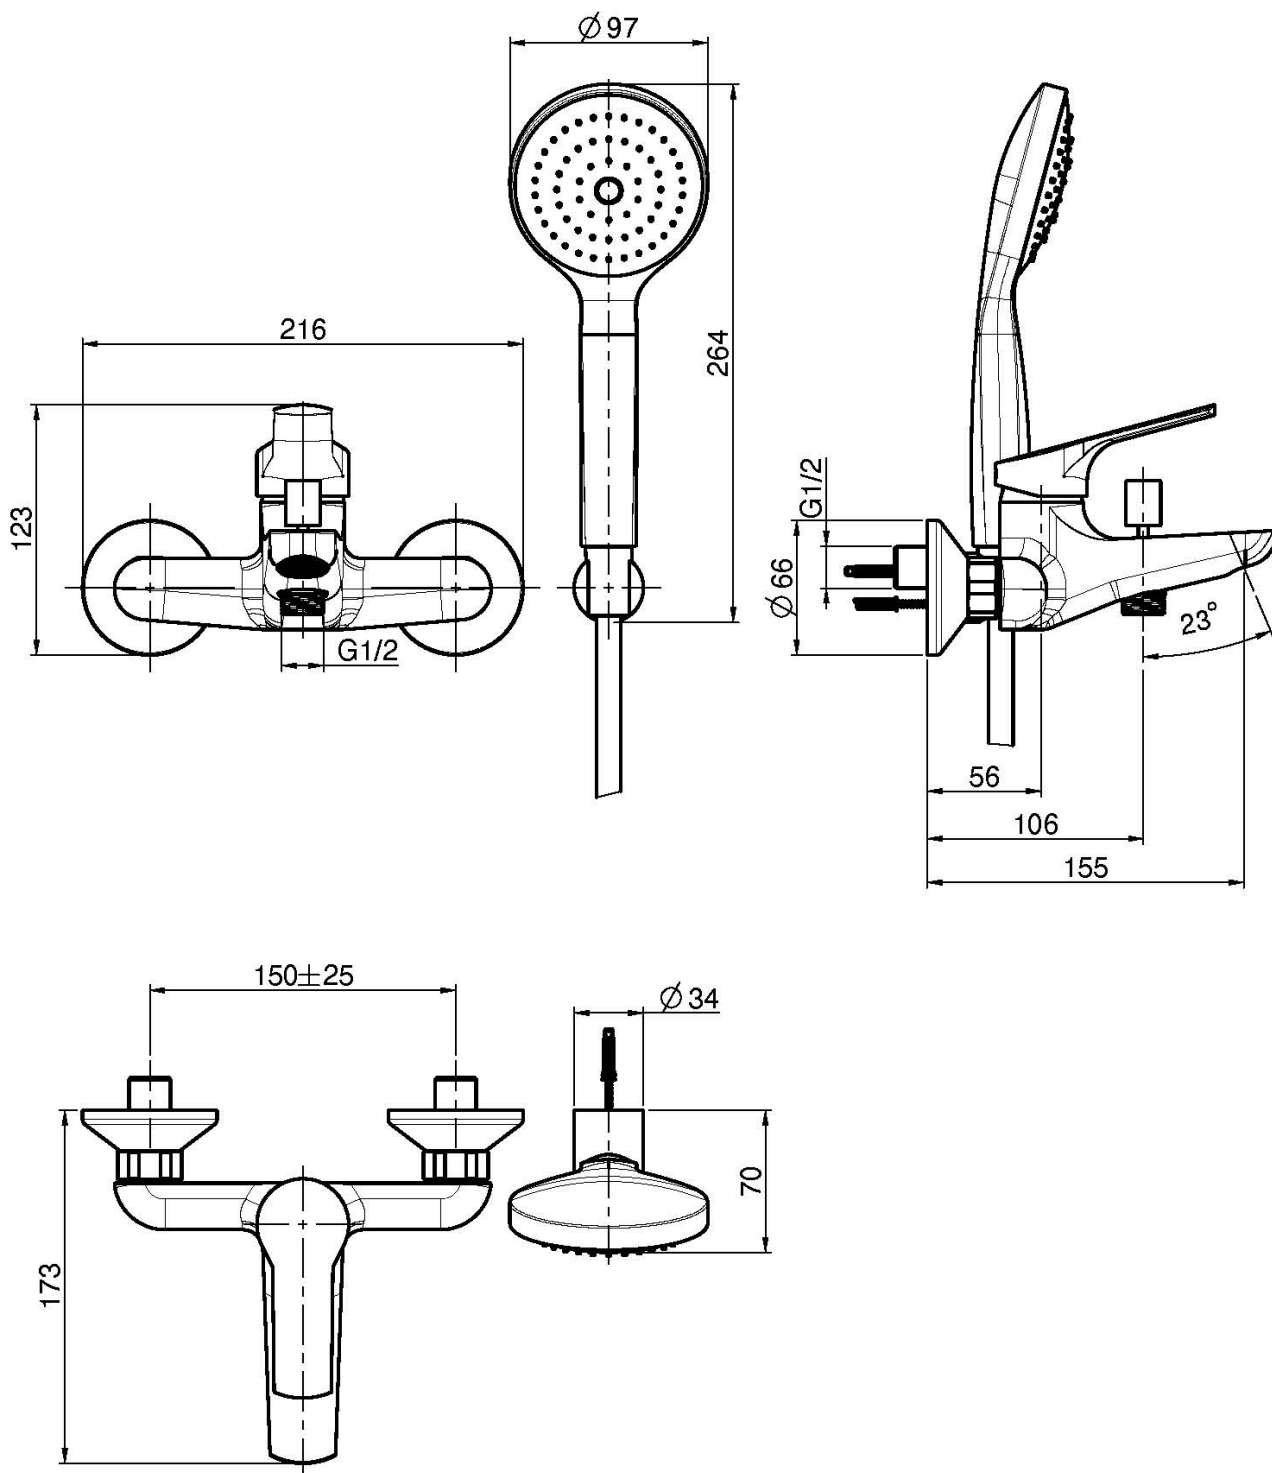

This drawing is the property of FIMA Carlo Frattini. Any complete or partial reproduction, or any transmission to third party without FIMA Carlo Frattini authorization is forbidden.